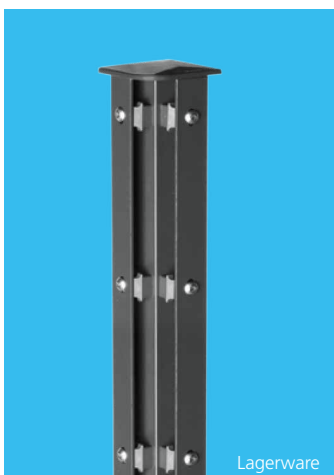

ECK-PFOSTEN MIT ABDECKLEISTE

inkl. vormontiertem Halter, Schrauben, Abdeckleiste und Abdeckkappe

Für Zaunhöhe (mm)	Pfostenlänge (mm)	Befestigungspunkte	Wandstärke (mm)	Anthrazit (Preis/Stk.)
1030	1500	6	2	€ 65,-
1230	1700	7	2	€ 72,-
1430	2000	8	2	€ 81,-
1630	2200	9	2	€ 90,-