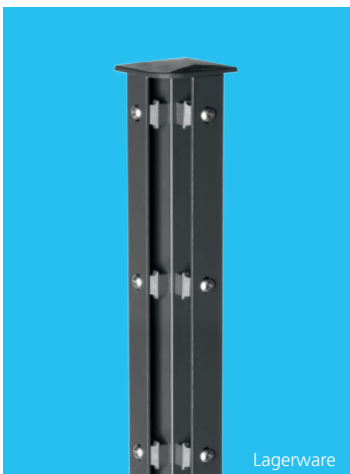

Lagerware

ECK-PFOSTEN MIT ABDECKLEISTE

inkl. vormontiertem Halter, Schrauben, Abdeckleiste und Abdeckkappe

Für Zaunhöhe (mm)	Pfostenlänge (mm)	Befestigungspunkte	Wandstärke (mm)	Anthrazit (Preis/Stk.)
1030	1500	6	2	€ 65,-
1230	1700	7	2	€ 72,-
1430	2000	8	2	€ 81,-
1630	2200	9	2	€ 90,-