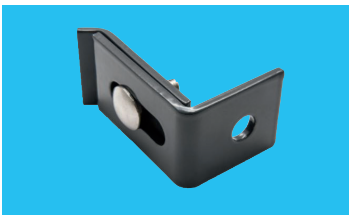

#### ZAUNANSCHLUSSWINKEL

zum Bilden von Ecken und Befestigen an Betonsäulen

€ 4,80 / Stk.