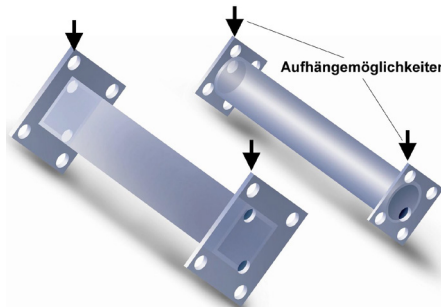

SCHAUFLENER

EISENFACHMARKT

VERZINKEN PRIVAT

Hohlprofil- Abmessungen in mm			Mindest-Ø in mm bei einer jeweiligen Anzahl der Öffnungen von		
○	□	▭	1	2	4
15	15	20 x 10	8		
20	20	30 x 15	10		
30	30	40 x 20	12	10	
40	40	50 x 30	14	12	
50	50	60 x 40	16	12	10
60	60	80 x 40	20	12	10
80	80	100 x 60	20	16	12
100	100	120 x 80	25	20	12
120	120	160 x 80	30	25	20
160	160	200 x 120	40	25	20
200	200	260 x 140	50	30	25

Lesebeispiel zur Tabelle links:

Ein Hohlprofil mit den
Abmessungen
60 mm x 40 mm benötigt
an jedem Ende entweder

- mind. **eine Öffnung**
mit einem **Durch-**
messer von 16 mm
oder
- mind. **zwei Öffnungen**
mit einem **Durch-**
messer von 12 mm
oder
- mind. **vier Öffnungen**
mit einem **Durch-**
messer von 10 mm

ALLGEMEINE INFORMATIONEN

Arbeitsmaße Zinkbad: L = 12800 x B = 1800 x H = 2900 mm

Gewinde müssen vom Auftraggeber geschützt bzw. nachgearbeitet werden.

Die **Abrechnung** erfolgt nach tatsächlichem Gewicht nach erfolgter Feuerverzinkung.