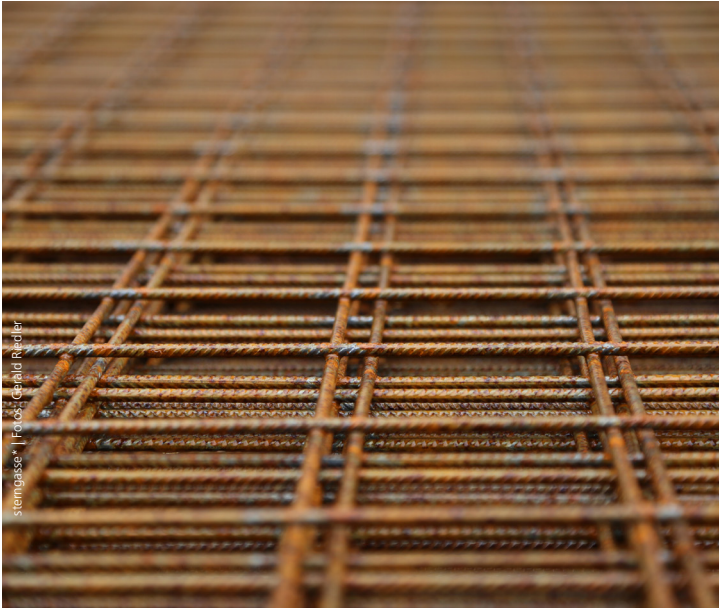

SCHAUFLENER EISENFACHMARKT

BETONSTAHL Maße: 7 m pro Stange

Type	Gewicht / Stange	€/kg bis 100 kg	€/kg ab 100 kg
6	1,60 kg	€ 2,-	€ 1,80
8	2,80 kg	€ 1,20	€ 1,-
10	4,40 kg	€ 1,20	€ 1,-
12	6,30 kg	€ 1,20	€ 1,-
14	8,80 kg	€ 1,20	€ 1,-
16	11,20 kg	€ 1,20	€ 1,-
20	17,30 kg	€ 1,20	€ 1,-

BINDEDRAHT

1,6 mm, 1 Rolle á 2 kg

€ 6,- / Rolle

DISTANZ-STREIFEN Á 2 m

(Verlegebedarf 1 Stk./m²)

Type €/Bund á 25 Stk.

80 mm	€ 42,50
100 mm	€ 43,75
120 mm	€ 45,-
150 mm	€ 52,50

andere Höhen kurzfristig lieferbar

BAUSTAHLGITTER Maße: 6 x 2,4 m pro Matte

Type	Gewicht / Matte	€/Matte bis 2000 kg	€/Matte ab 2000 kg
AQ42	31 kg	€ 30,-	€ 28,-
AQ50	44 kg	€ 39,-	€ 37,-
AQ55	54 kg	€ 48,-	€ 45,-
AQ60	64 kg	€ 56,-	€ 52,-
AQ65	75 kg	€ 65,-	€ 60,-
AQ82	120 kg	€ 99,-	€ 93,-

ERDUNGSBAND

(verzinkt)

Type €/Rolle

30/3	€ 90,- á 50 kg = 65 m
40/4	€ 90,- á 50 kg = 40 m

STECKEISEN

(ca. 1 m gebogen)

Type €/Bund á 50 Stk.

8 mm	€ 30,-
10 mm	€ 52,50