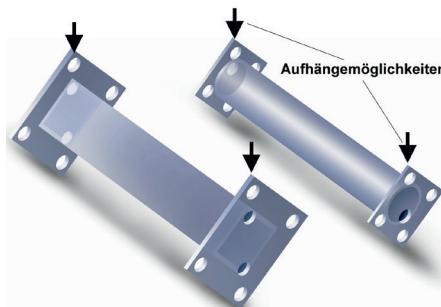

SCHAUFLENER

EISENFACHMARKT

VERZINKEN

Hohlprofil- Abmessungen in mm			Mindest-Ø in mm bei einer jeweiligen Anzahl der Öffnungen von		
○	□	▭	1	2	4
15	15	20 x 10	8		
20	20	30 x 15	10		
30	30	40 x 20	12	10	
40	40	50 x 30	14	12	
50	50	60 x 40	16	12	10
60	60	80 x 40	20	12	10
80	80	100 x 60	20	16	12
100	100	120 x 80	25	20	12
120	120	160 x 80	30	25	20
160	160	200 x 120	40	25	20
200	200	260 x 140	50	30	25

Lesebeispiel

zur Tabelle links:

Ein Hohlprofil mit den Abmessungen **60 mm x 40 mm** benötigt an jedem Ende entweder

- mind. **eine Öffnung** mit einem **Durchmesser von 16 mm**
- oder
- mind. **zwei Öffnungen** mit einem **Durchmesser von 12 mm**
- oder
- mind. **vier Öffnungen** mit einem **Durchmesser von 10 mm**

ALLGEMEINE INFORMATIONEN

Arbeitsmaße Zinkbad: L = 11000 x B = 1800 x H = 2900 mm

Gewinde müssen vom Auftraggeber geschützt bzw. nachgearbeitet werden.

Die **Abrechnung** erfolgt nach tatsächlichem Gewicht nach erfolgter Feuerverzinkung.