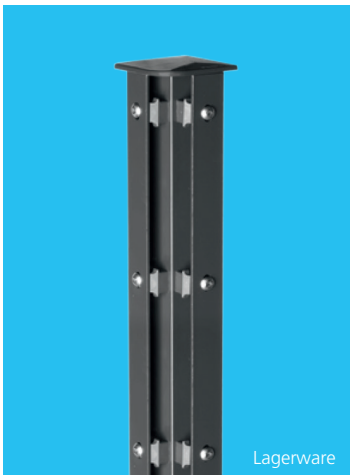

Lagerware

PFOSTEN MIT ABDECKLEISTE ZUM AUFDÜBELN

inkl. vormontiertem Halter, Schrauben, Abdeckleiste und Abdeckkappe

Für Zaunhöhe (mm)	Pfostenlänge (mm)	Befestigungspunkte	Wandstärke (mm)	Anthrazit (Preis/Stk.)
630	685	4	2	€ 23,-
830	885	5	2	€ 26,-
1030	1085	6	2	€ 31,-
1230	1285	7	2	€ 34,-
1430	1485	8	2	€ 38,-
1630	1685	9	2	€ 42,-
1830	1885	10	2	€ 47,-
2030	2085	11	2	€ 51,-