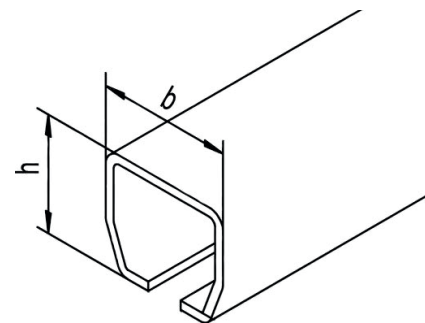

### LAUFSCHIENENPROFILE Standardlänge: 6000 mm, alle Größen lagernd

Größe	Breite (b) [mm]	Höhe (h) [mm]	Tragkraft [kg]		Torfläche [m <sup>2</sup> ]	Preis pro Laufmeter
			einpaarig	doppel-paarig		
Nr. 0	30,0	28,0	30	45	≤ 4	€ 4,50
Nr. 1	40,0	35,0	50	100	≤ 9	€ 6,50
Nr. 2	48,5	43,5	100	200	≤ 16	€ 7,80
Nr. 3	65,0	60,0	200	300	> 16	€ 15,-