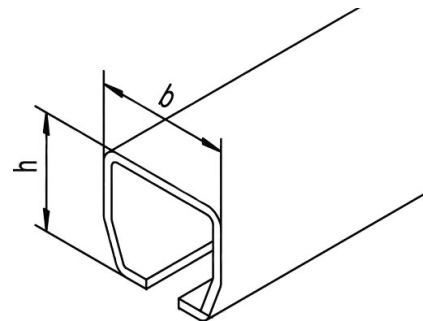

BUILDING SUCCESS

SCHAUFLEDER

EISENFACHMARKT

LAUFSCHIENENPROFILE Standardlänge: 6000 mm, alle Größen lagernd

Größe	Breite (b) [mm]	Höhe (h) [mm]	Tragkraft [kg]		Torfläche [m²]	Preis pro Laufmeter
			einpaarig	doppelpaarig		
Nr. 0	30,0	28,0	30	45	≤ 4	€ 8,-
Nr. 1	40,0	35,0	50	100	≤ 9	€ 10,-
Nr. 2	48,5	43,5	100	200	≤ 16	€ 13,-
Nr. 3	65,0	60,0	200	300	> 16	€ 24,-